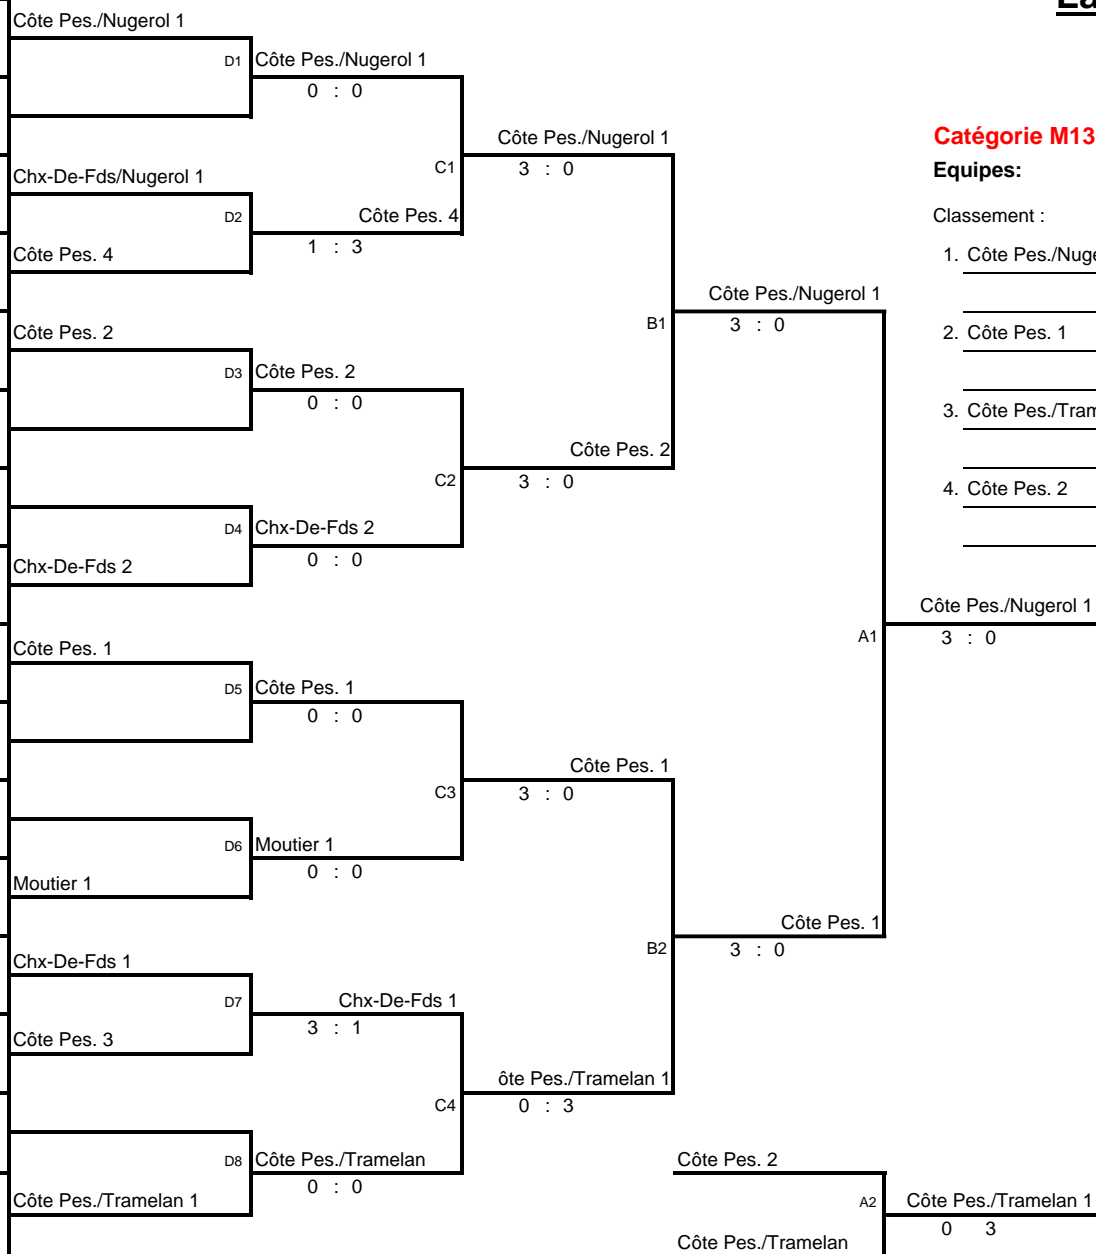

Landry-Feuz 2008

16.02.2008

Pos.	Nom Equipe	Cl	Joueurs
1	Côte Pes./Nugerol 1	11	Vendé Gaël/Rebetez Yoan
16			
9	Chx-De-Fds/Nugerol	1	Bieler Yves/Sala Fanny
8	Côte Pes. 4	0	Götz Florian/Buisine Sébastien
5	Côte Pes. 2	2	Colemont Antoine/Chassot Robin
12			
13			
4	Chx-De-Fds 2	3	Porta Matthieu/Zumbrunnen Alexandre
3	Côte Pes. 1	3	Greco Alessandro/Trachsel Steve
14			
11			
6	Moutier 1	2	Rebetez Auxanne/Poma Florian
7	Chx-De-Fds 1	2	Gubler Bastien/Zeciri Valentina
10	Côte Pes. 3	1	Maudonnet Jimmy/De Almeida-Oliveira Ger
15			
2	Côte Pes./Tramelan	2	Lopez Cassandra/Guerne Pamela

Catégorie M13

Equipes: 10

Classement :

1. Côte Pes./Nugerol 1   Vendé Gaël
   Rebetez Yoan
2. Côte Pes. 1   Greco Alessandro
   Trachsel Steve
3. Côte Pes./Tramelan 1   Lopez Cassandra
   Guerne Pamela
4. Côte Pes. 2   Colemont Antoine
   Chassot Robin