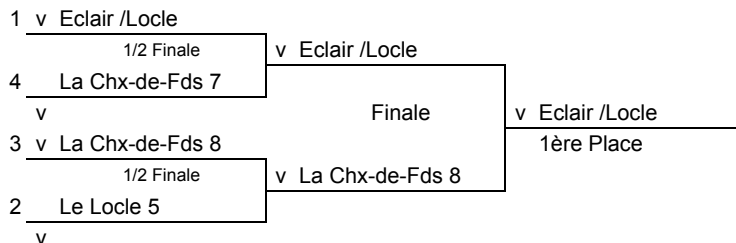

Tournoi : Challenge Landry/Feuz
Date : 24 janvier 2004
Organisateur : CTT La Chaux-de-Fonds
Catégorie: **U18 - Finales**

Poule classé	T/H	Equipe	Cl.
1	1ER-GR.1	Eclair /Locle	
8	2EME-GR.3	Côte Peseux 4	
5	2EME-GR.2	La Chx-de-Fds 9	
4	1ER-GR.4	La Chx-de-Fds 7	
3	1ER-GR.3	La Chx-de-Fds 8	
6	2EME-GR.1	Metalor	
7	2EME-GR.4	Le Landeron	
2	1ER-GR.2	Le Locle 5