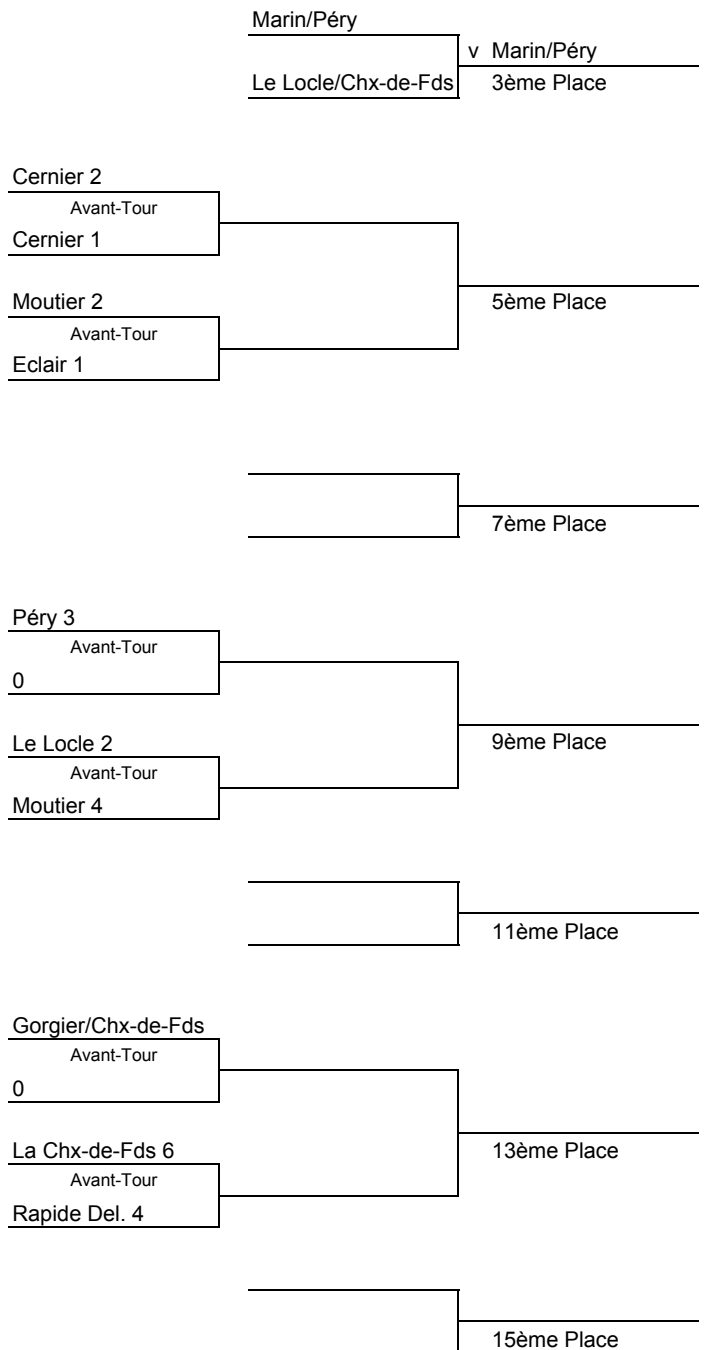

Classement : Catégorie U13		
Rang	Equipe	Joueurs
1	La Chx-de-Fds 1	Bingesser Jérôme - Frainier Anthony
2	Rapide Del. 1	Schaffter Cédric - Montavon Gaston
3	Marin/Péry	Niggeler Michael - Hostettler Thoma
4	Le Locle/Chx-de-Fds	Sarrieu Damien - Boinay Antonin
5		
6		
7		
8		
9		
10		
11		
12		
13		
14		
15		
16