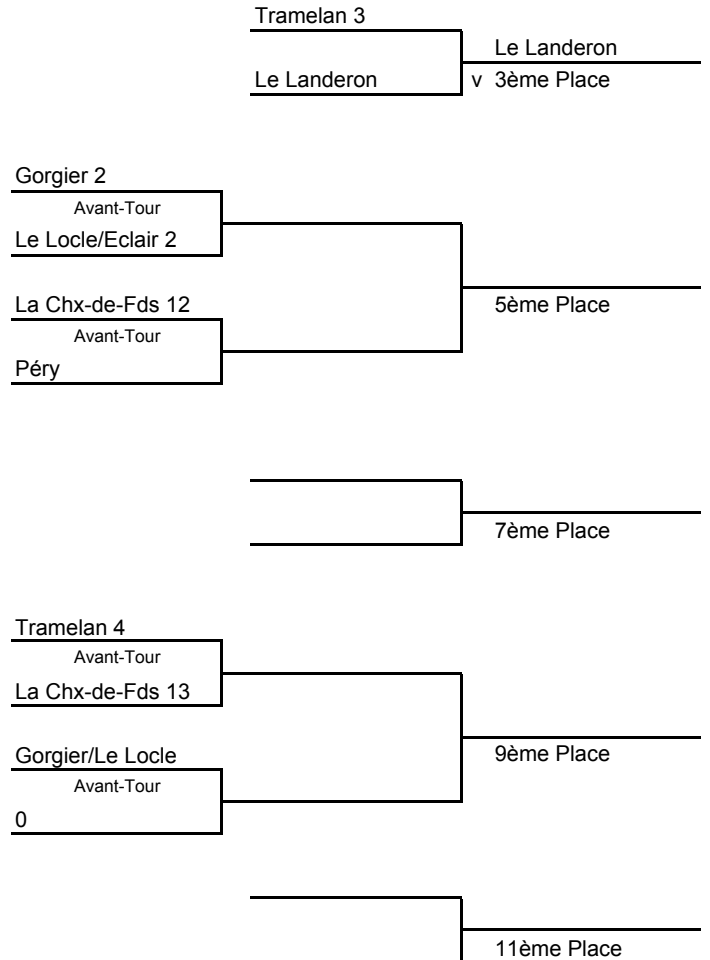

Classement : Catégorie U18		
Rang	Equipe	Joueurs
1	Le Locle 5	Sammali Nicolas Sabalette Thierry
2	Côte Peseux 7	Kaufmann Yan Hennet Kevin
3	Le Landeron	Vuille Antoine, Sieber Fernand
4	Tramelan 3	Geremia Emilien Zaugg Xavier
5		
6		
7		
8		
9		
10		
11		
12		
13		
14		
15		
16