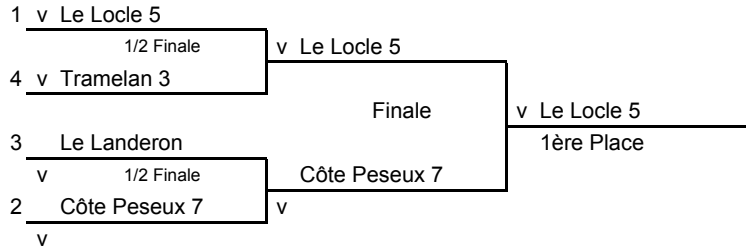

Tournoi :	Challenge Landry/Feuz
Date :	22 janvier 2005
Organisateur :	CTT La Chaux-de-Fonds
Catégorie:	U18 - Finales

	Poule classé	T/H	Equipe	Cl.
1	1ER-GR.1		Le Locle 5	
8	2EME-GR.3		Gorgier 2	
5	2EME-GR.2		Tramelan 3	
4	1ER-GR.4		Le Locle/Eclair 2	
3	1ER-GR.3		La Chx-de-Fds 12	
6	2EME-GR.1		Le Landeron	
7	2EME-GR.4		Péry	
2	1ER-GR.2		Côte Peseux 7